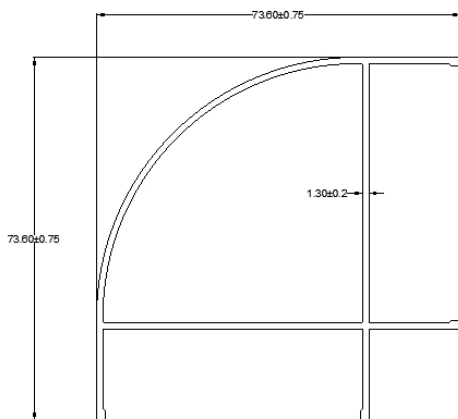

**HVAC SYSTEMS**

**DIE No: 10601**

**Wt. Range :-**

**DIE No: 10603**

**Wt. Range :-**

**DIE No: 10605**

**Wt. Range :-**

**CLEAN ROOM SECTIONS**